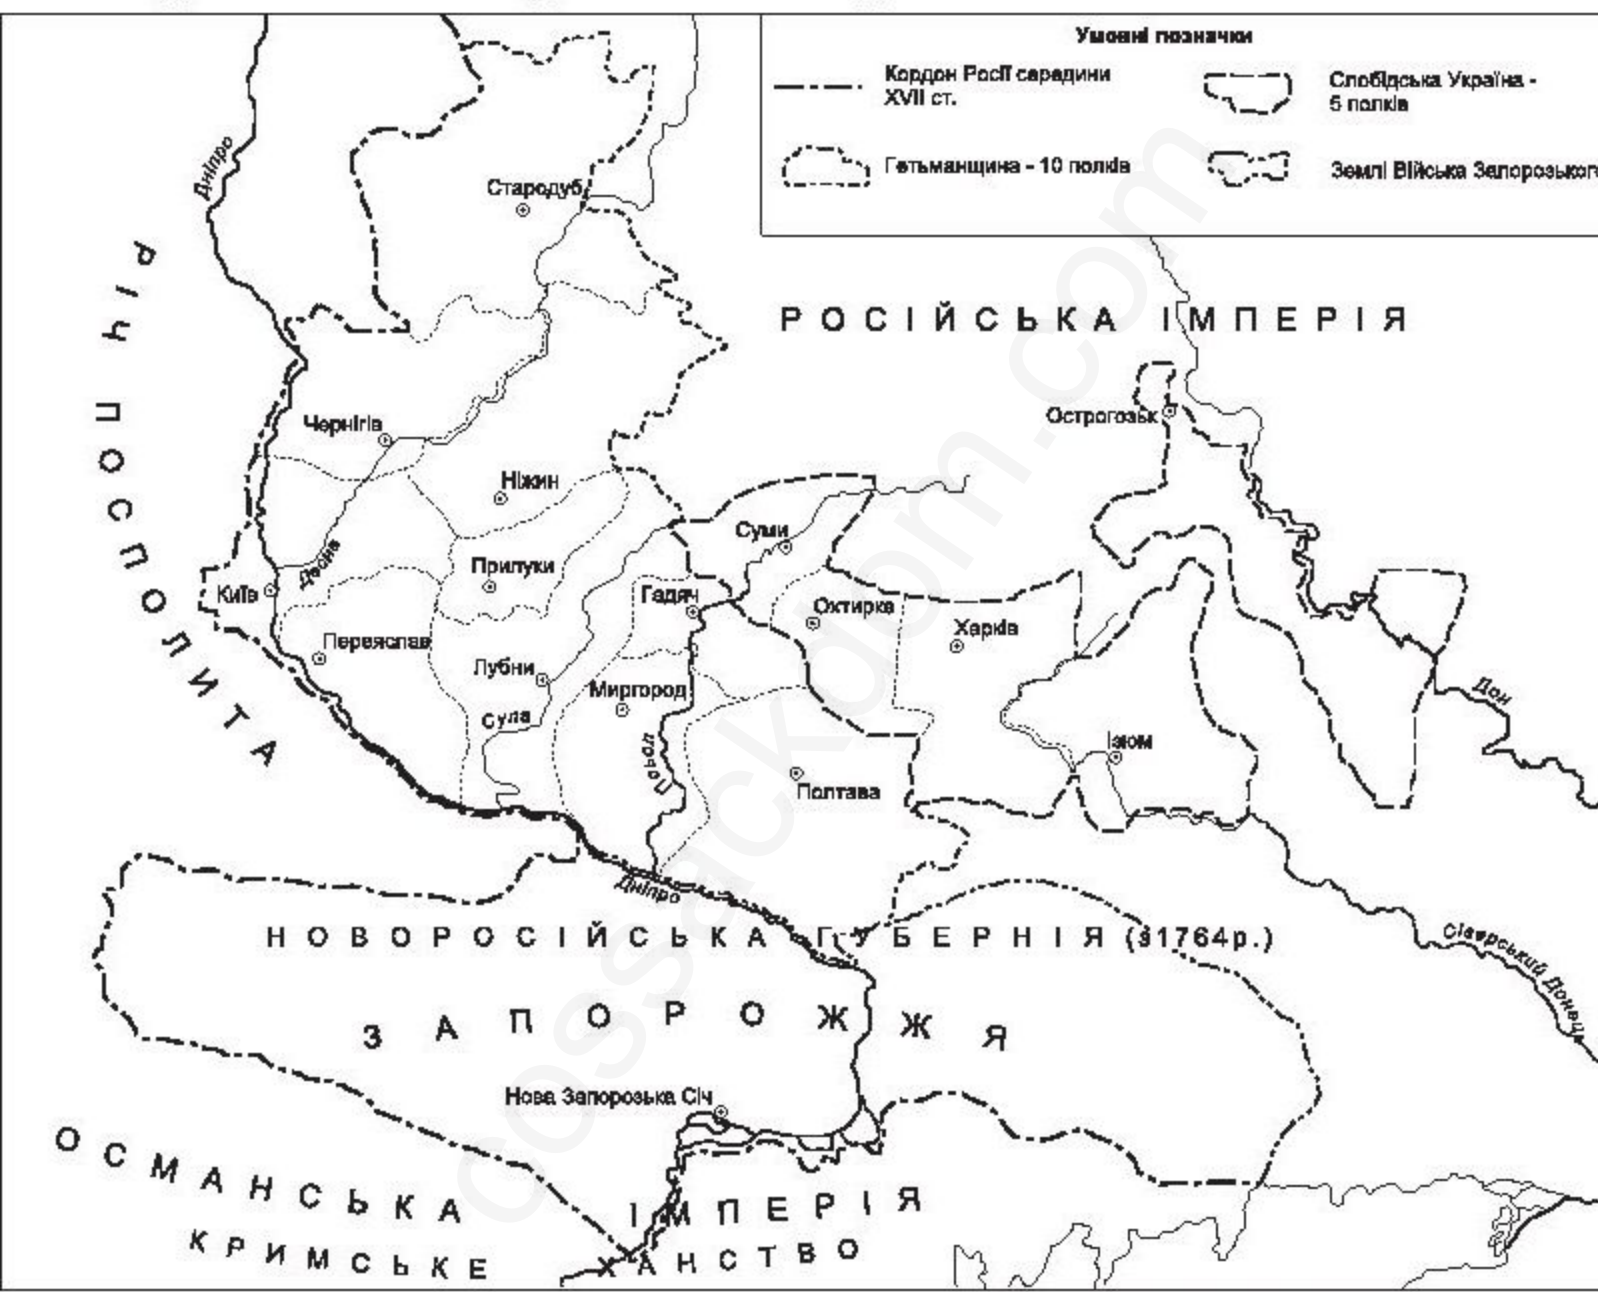

АДМІНІСТРАТИВНИЙ ПОДІЛ УКРАЇНИ У СКЛАДІ РОСІЙСЬКОЇ ІМПЕРІЇ XVIII СТОЛІТТЯ

Креслення виконано на основі рукописних карт фондів 460, 464, ВУА РДВІА