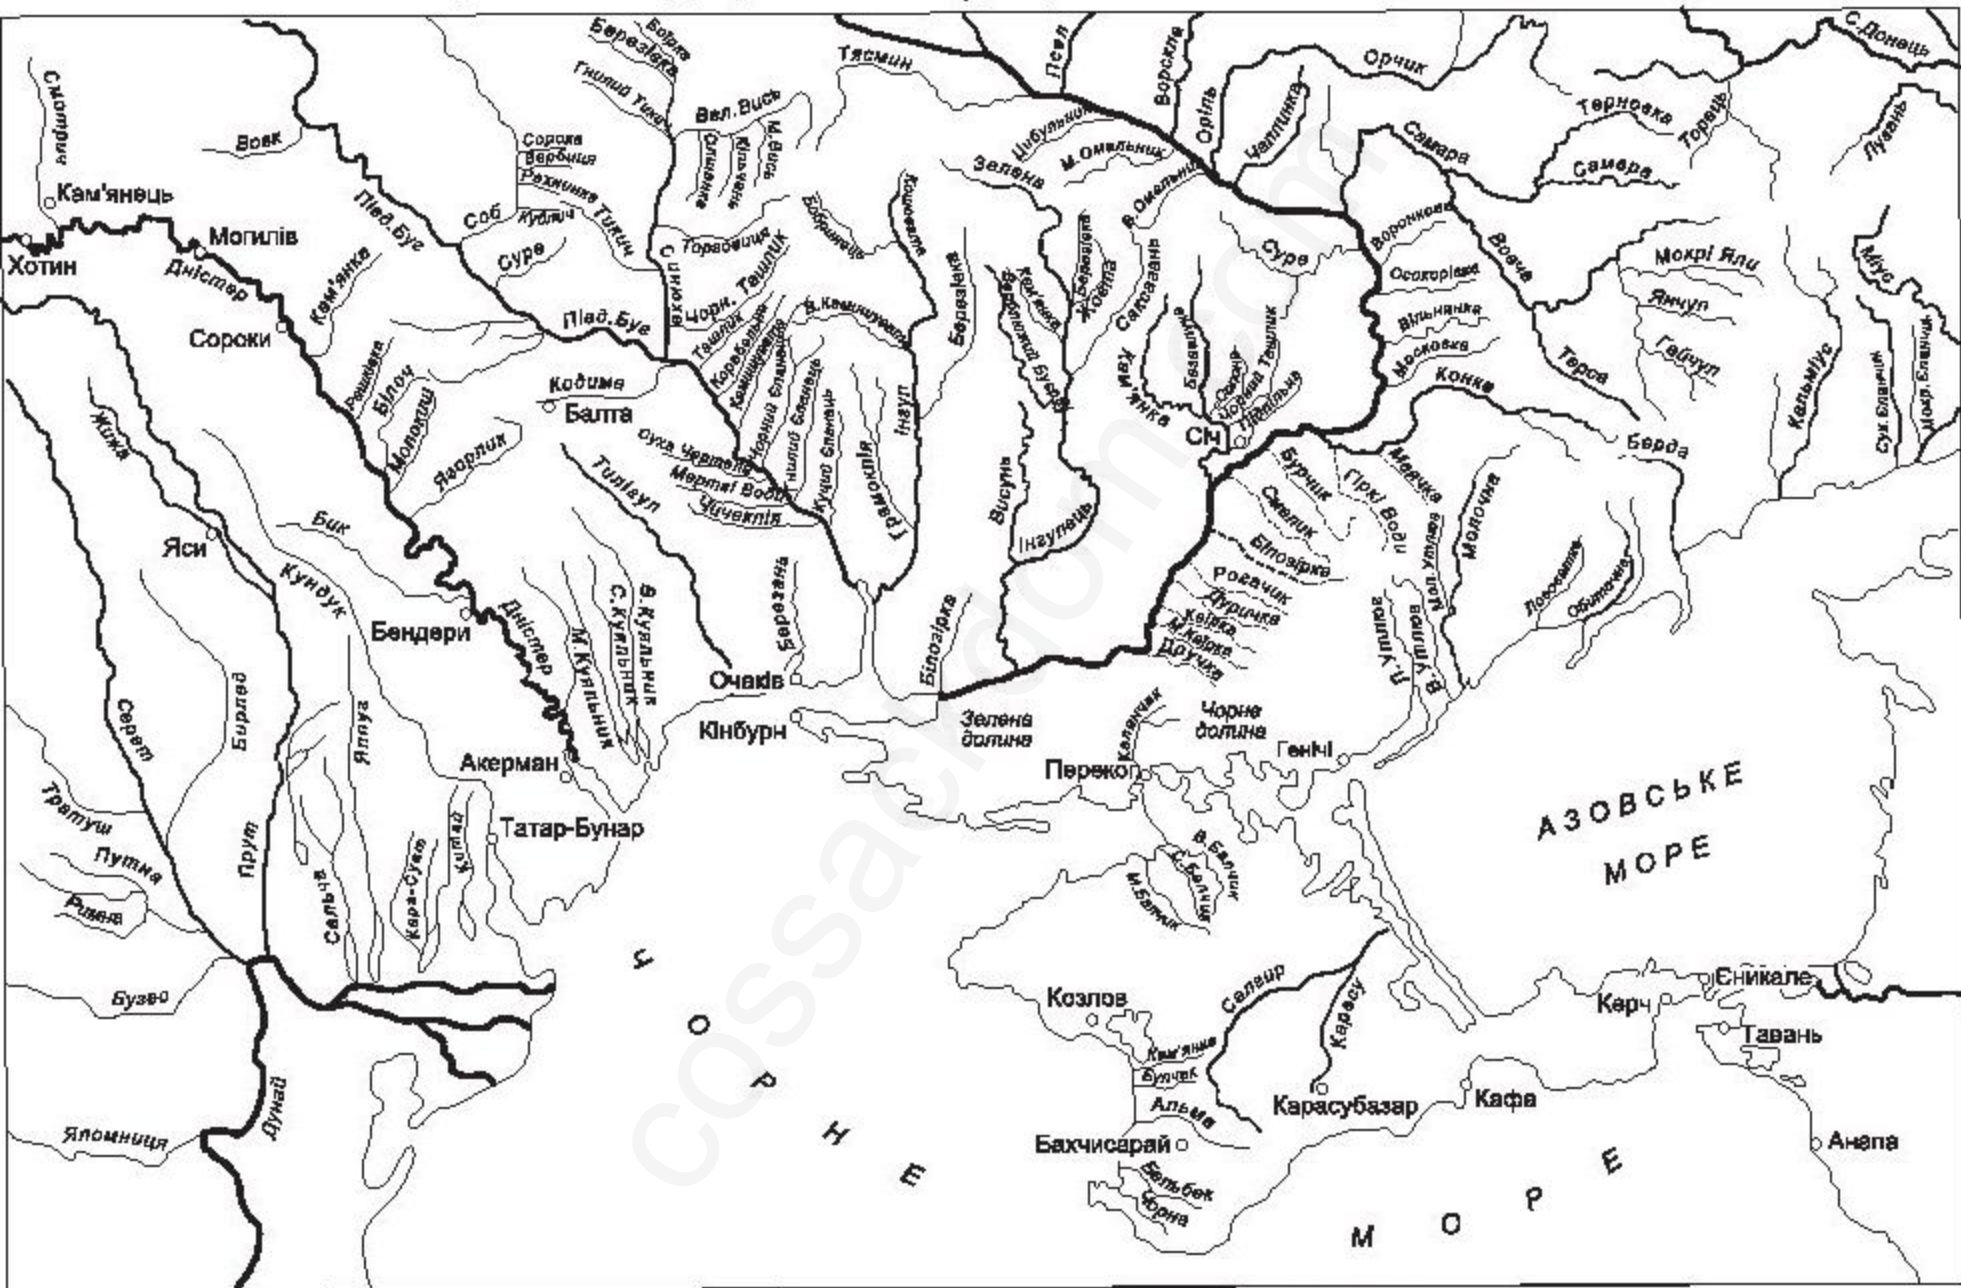

# Головний театр бойових дій російсько-турецьких війн 1735-1739 та 1768-1774 років

Креслення виконано на основі рукописних карт фондів 460, 464, ВУА РДВІА